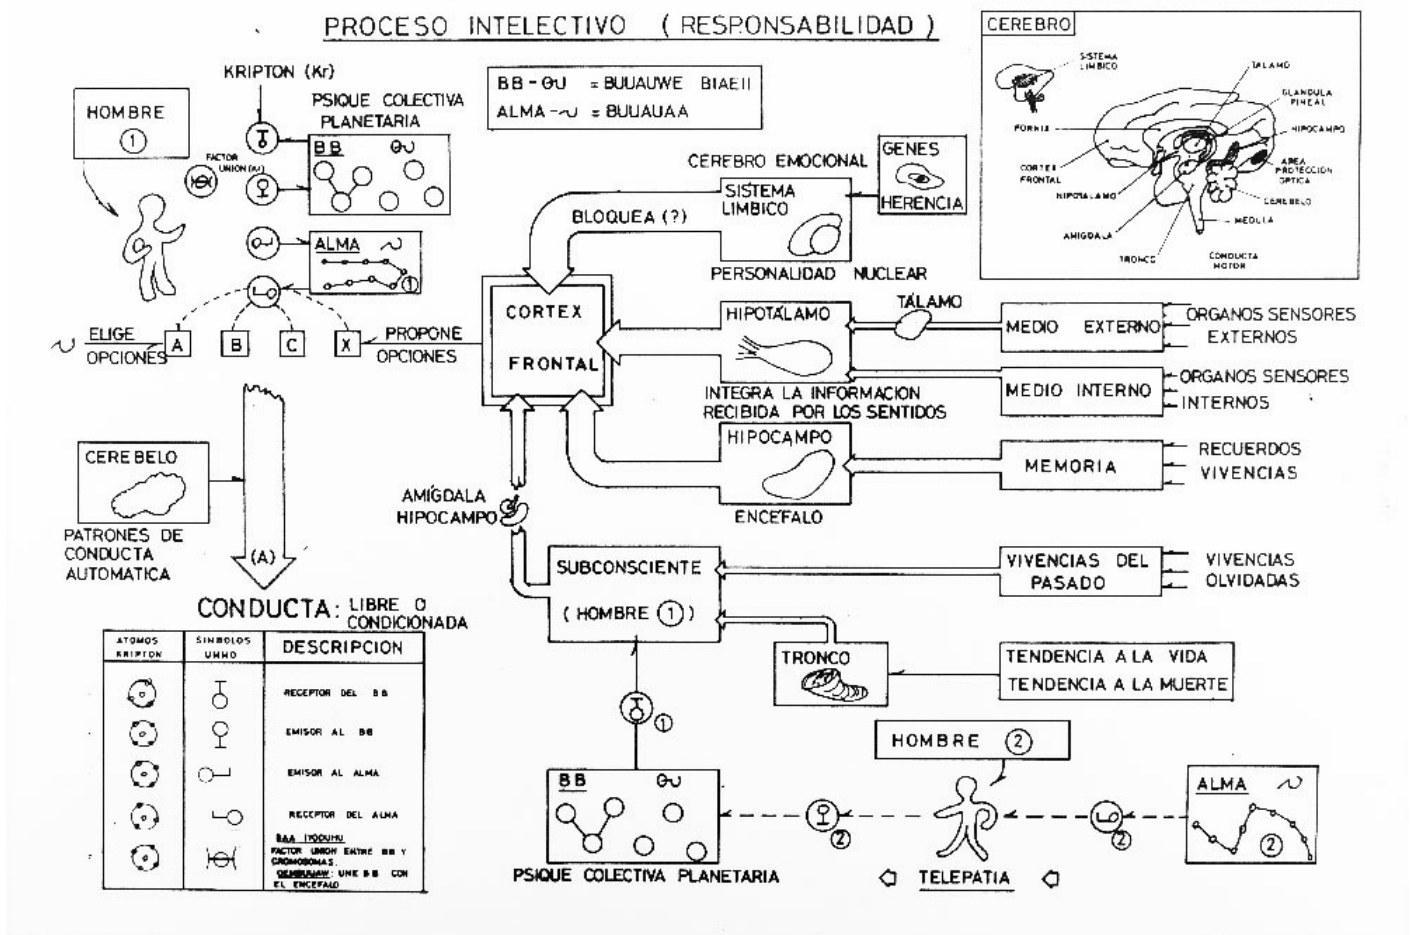

E20 D428 T14 - 40,40bis		Document non traduit Dernière Modification : 07/04/2018	Document original (AN)
Titre de la lettre :	<i>Processus intellectif (responsabilité) Schéma/organigramme, basé sur les concepts scientifiques d'Ummo</i>		
Date :	1987 (à l'époque de la D791)		
Auteur :	Monsieur Jordan Peña		
Destinataires :	aucun (n'a pas été envoyé)		
Langue d'origine :	Espagnol		
Notes :	Ce schéma a été élaboré en 1987 par Jordan Peña (à partir de la lettre D791)		

Attention ce document **n'est pas** d'origine Oummaine !
Il a été produit par un terrien en relation avec le dossier Oummo.

(E20-1)