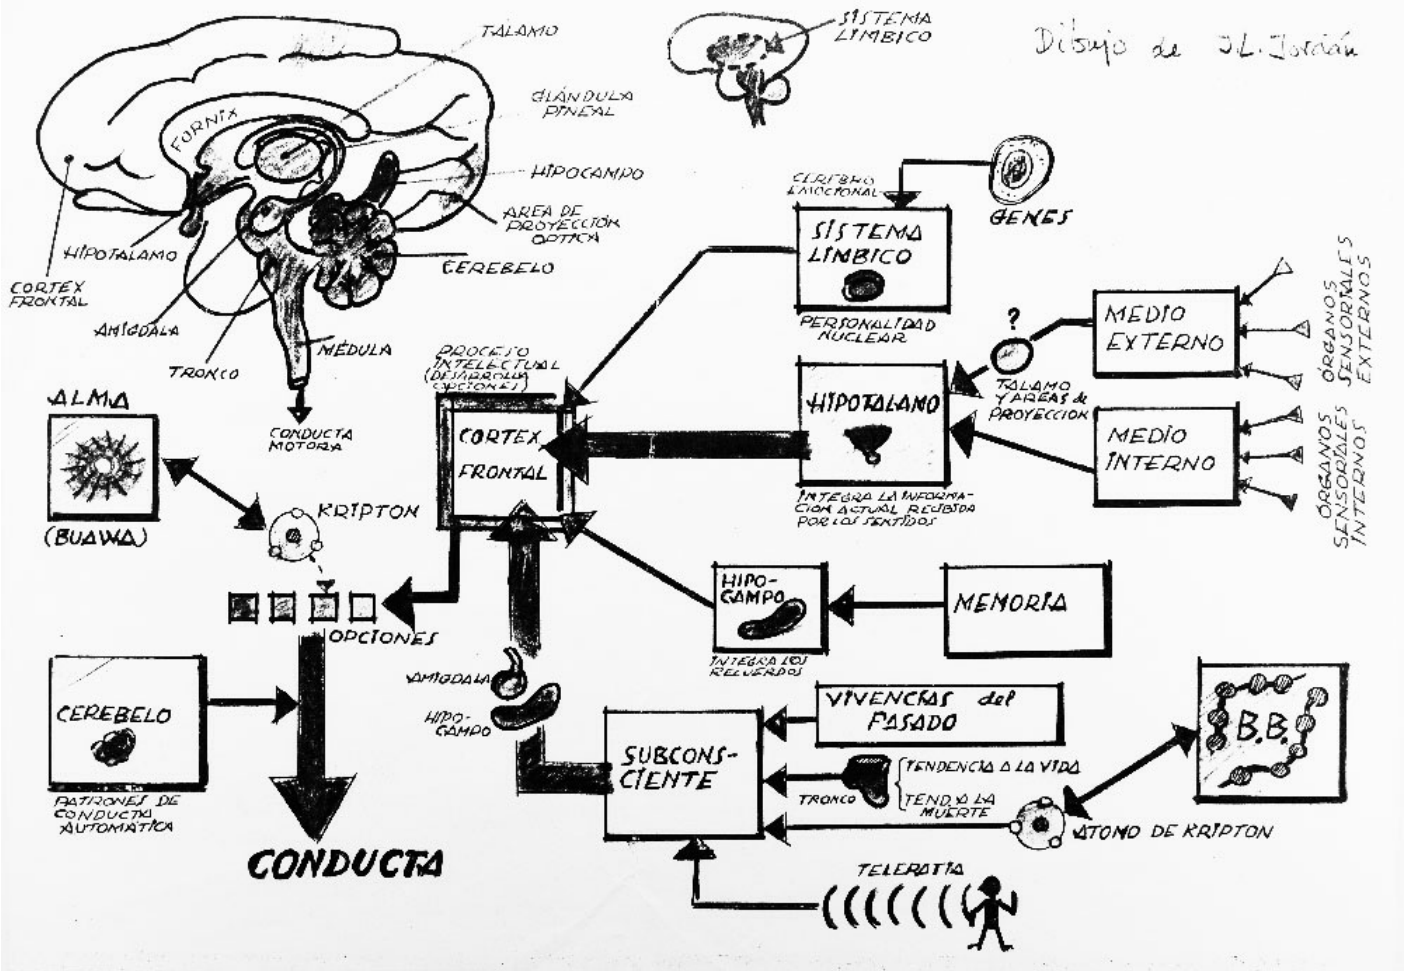

<b>E20 D428 T14 - 40,40bis</b>		Document non traduit Dernière Modification : 07/04/2018	Document original (AN) 
<b>Titre de la lettre :</b>	<i>Processus intellectif (responsabilité) Schéma/organigramme, basé sur les concepts scientifiques d'Ummo</i>		
<b>Date :</b>	1987 (à l'époque de la <a href="#">D791</a> )		
<b>Auteur :</b>	Monsieur Jordan Peña		
<b>Destinataires :</b>	aucun (n'a pas été envoyé)		
<b>Langue d'origine :</b>	Espagnol		
<b>Notes :</b>	Ce schéma a été élaboré en 1987 par Jordan Peña (à partir de la lettre <a href="#">D791</a> )		

Attention ce document **n'est pas** d'origine Oummaine !  
Il a été produit par un terrien en relation avec le dossier Oummo.

(E20-1)

Diseño de J.L. Jordán

(E20-2)